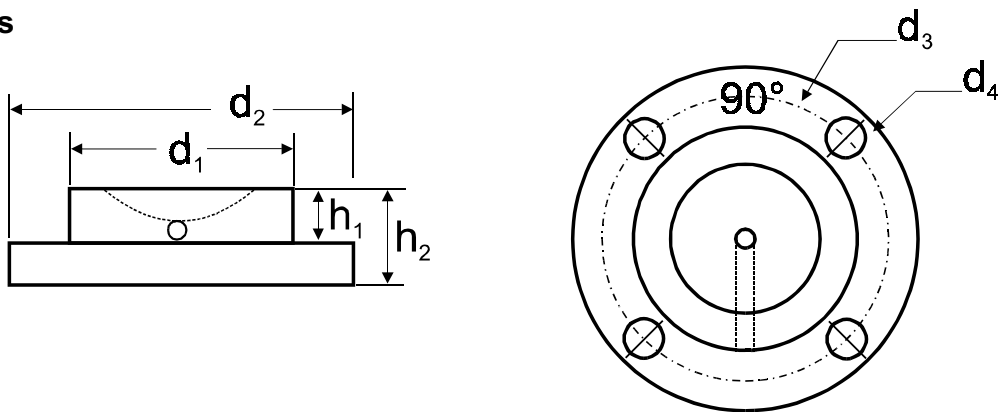

Mounting saddle MS-01 ... 04

Dimensions

Dimension table

Model	d1	d2	d3	d4	h1	h2	N
MS-01	16	38	27	4,5	9	15	4
MS-02	40	78	60	8,5	15	25	4
MS-03	40	78	60	8,5	15	25	4
MS-04	110	144	149	16,5	33	50	4